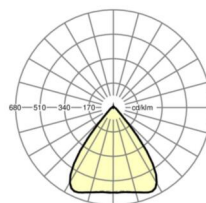

параметры

номер заказа	19430024310
код EAN	4020863416745
номер таможенного тарифа	94051190
Знак прохождения контроля	IP 20, класс защиты I, для рабочих мест за дисплеем 65° < 3000, ENEC10 VDE, F, HACCP DIN10500/Food/IFS-пригодность для применения/BRC, Indoor, CE
Степень ударопрочности IK	IK03 (-20°C bis 45°C)
Температура окружения	ta -20°C в 45°C
Гарантийный срок	5 лет
Государственные программы поддержки	BEG - государственные субсидии для энергосберегающих зданий (действительна только для Германии)

электротехника

Балласт	Электронный драйвер (1 штука)
Мощность системы	39W
сетевое напряжение	230V/50Hz
автоматический предохранитель (пусковой ток)	17 штук/B10, 28 штук/B16, 29 штук/C10, 48 штук/C16
класс энергосбережения/Источник света	C

Оптика

Оснастка	LED, цветопередача/оттенок света CRI ≥ 80 / 4000K
Допуск для координаты цветности (MacAdam)	3SDCM
Фотобиологическая безопасность (светильник)	RG1
Номинальный световой поток	7160lm
Срок службы LED	50000h L80/B10 (Tq 45°C)
светоотдача светильников	186lm/W
Угол излучения	80° (C0) / 80° (C90)
UGR поп./вдоль	17.3 / 17.6

DEEP-LINK

<https://www.regiolum.de/ru/article/19430024310>